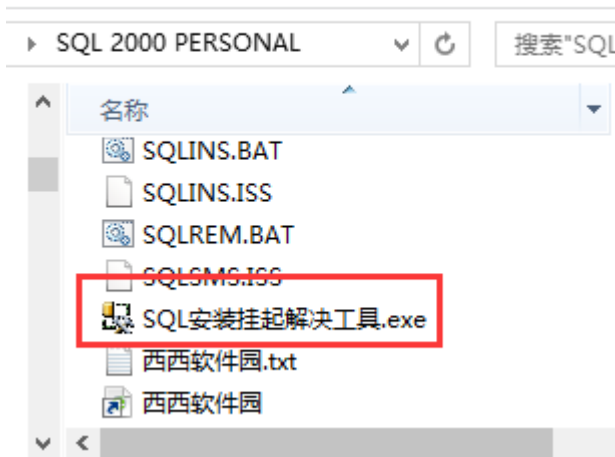

sql2000 安装问题汇总

1、 清除挂起。

问题现象：

解决方法：执行 sql2000 安装中的“SQL 安装挂起解决工具.exe”

2、 数据库连接不上